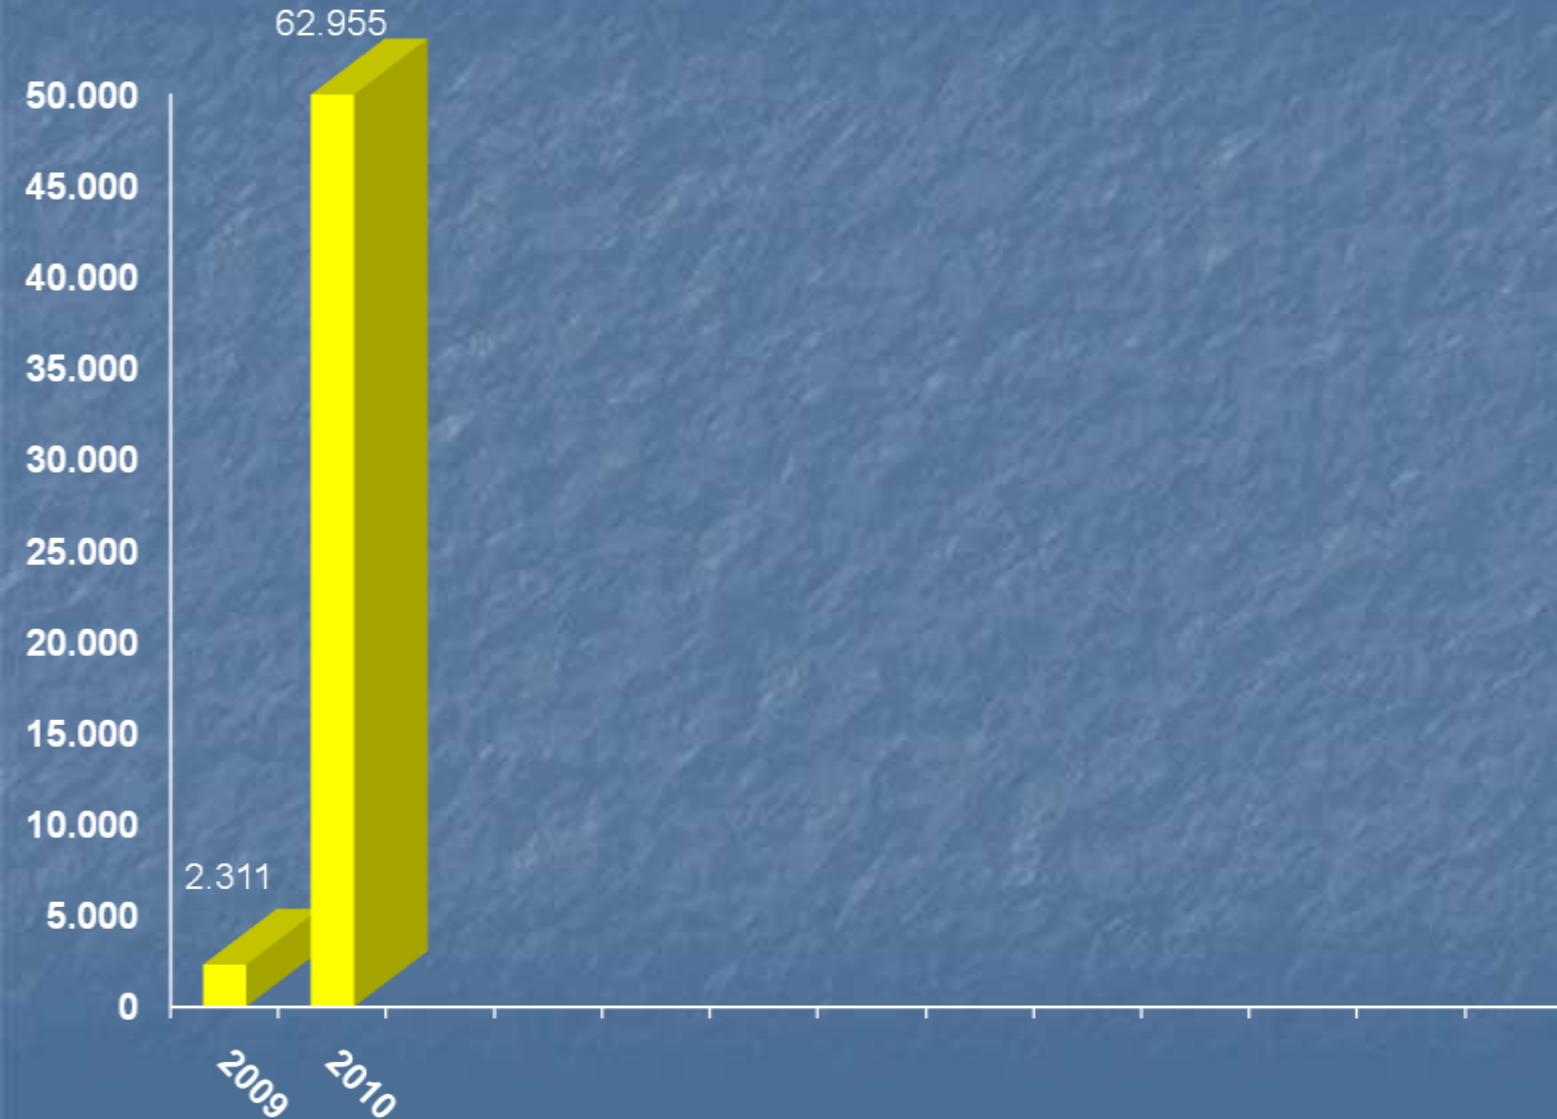

**Relatório Executivo de
Acompanhamento do SAU –
Serviço de Atendimento ao
Usuário - ARSESP
Anual 2010 - Saneamento
(Total 62.955)**

Evolução – Saneamento – SAU ARSESP

Total Parcial 2010 = 62.309

Maiores Ocorrências (98,5%)

Total : 62.955

(SABESP 62.907 / Outros 44 / ARSESP 4)

Meios de Atendimento

Andamento

Divulgação 0800 (2010) Interior e Litoral

- **Baixo Paranapanema (região de Pres.Prudente) - janeiro/2010**
- **Baixo Tietê e Grande (região de Lins) – fevereiro**
- **Pardo e Grande (região de Franca) – março**
- **Capivari e Jundiaí (região de Itatiba) – abril**
- **Baixada Santista (Bertioga, Cubatão, Guarujá, Itanhaém, Mongaguá, Peruíbe, Praia Grande, Santos, São Vicente) - maio**

Divulgação 0800 (2010) Região Metropolitana

- **Arujá, Biritiba-Mirim, Ferraz de Vasconcelos, Itaquaquetuba, Mogi das Cruzes, Poá, Salesópolis, Suzano - julho**
- **Barueri, Carapicuíba, Cotia, Itapevi, Osasco, Pirapora de Bom Jesus, Santana de Parnaíba, Taboão da Serra, Vargem Grande Paulista - agosto**
- **Caieiras, Cajamar, Francisco Morato, Franco da Rocha, Mairiporã - setembro**
- **Embu, Embú-Guaçu, Itapecerica da Serra, Ribeirão Pires, Rio Grande da Serra, São Bernardo do Campo - outubro**