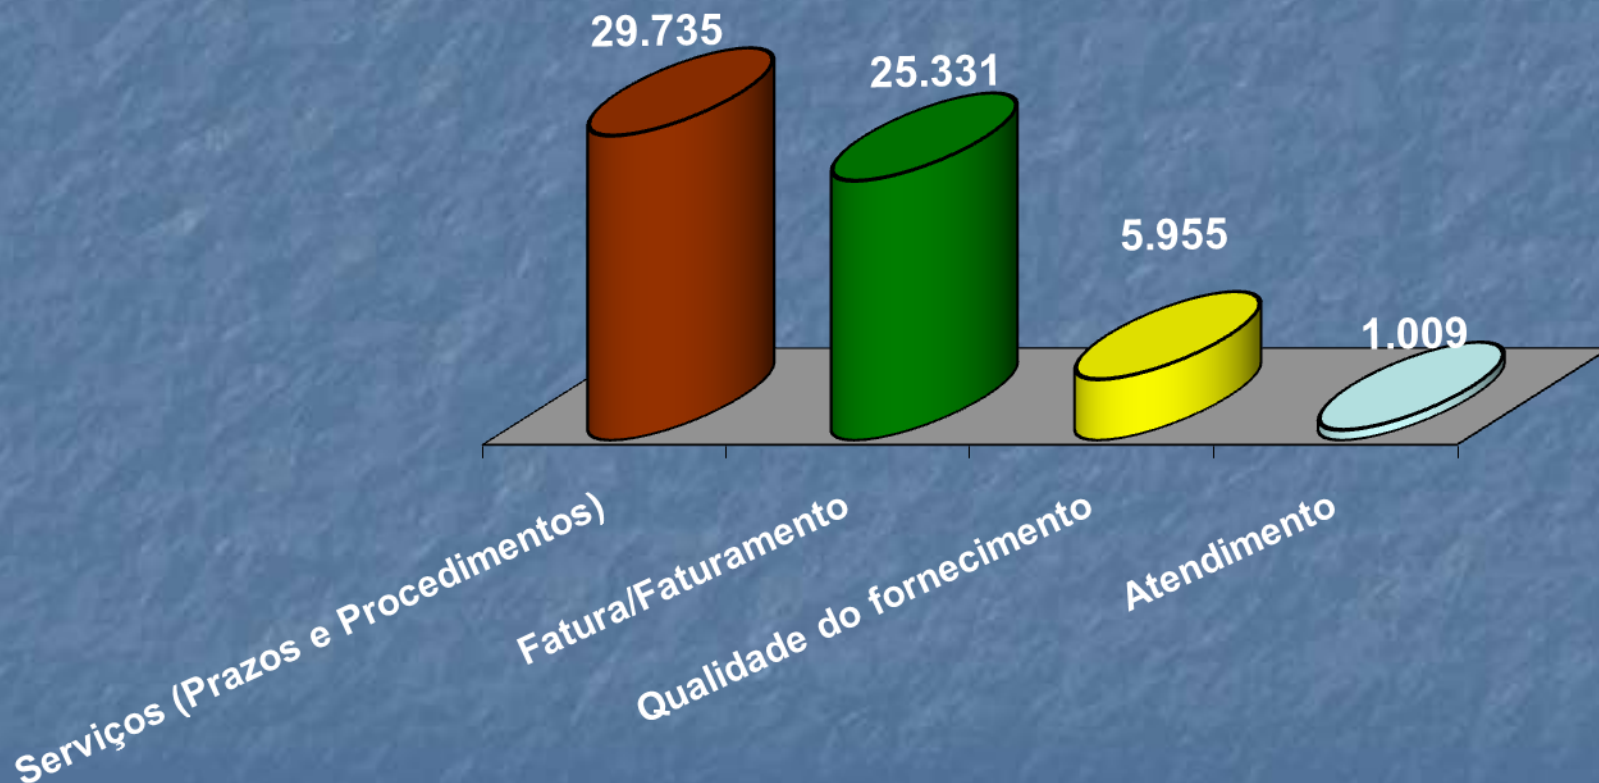

**Relatório Executivo de
Acompanhamento do SAU –
Serviço de Atendimento ao
Usuário - ARSESP
Anual 2010 - Saneamento
(Total 62.955)**

Evolução – Saneamento – SAU ARSESP

Total Parcial 2010 = 62.309

Maiores Ocorrências (98,5%)

Total : 62.955

(SABESP 62.907 / Outros 44 / ARSESP 4)

Meios de Atendimento

Andamento

Divulgação 0800 (2010) Interior e Litoral

- **Baixo Paranapanema (região de Pres.Prudente) - janeiro/2010**
- **Baixo Tietê e Grande (região de Lins) – fevereiro**
- **Pardo e Grande (região de Franca) – março**
- **Capivari e Jundiaí (região de Itatiba) – abril**
- **Baixada Santista (Bertioga, Cubatão, Guarujá, Itanhaém, Mongaguá, Peruíbe, Praia Grande, Santos, São Vicente) - maio**