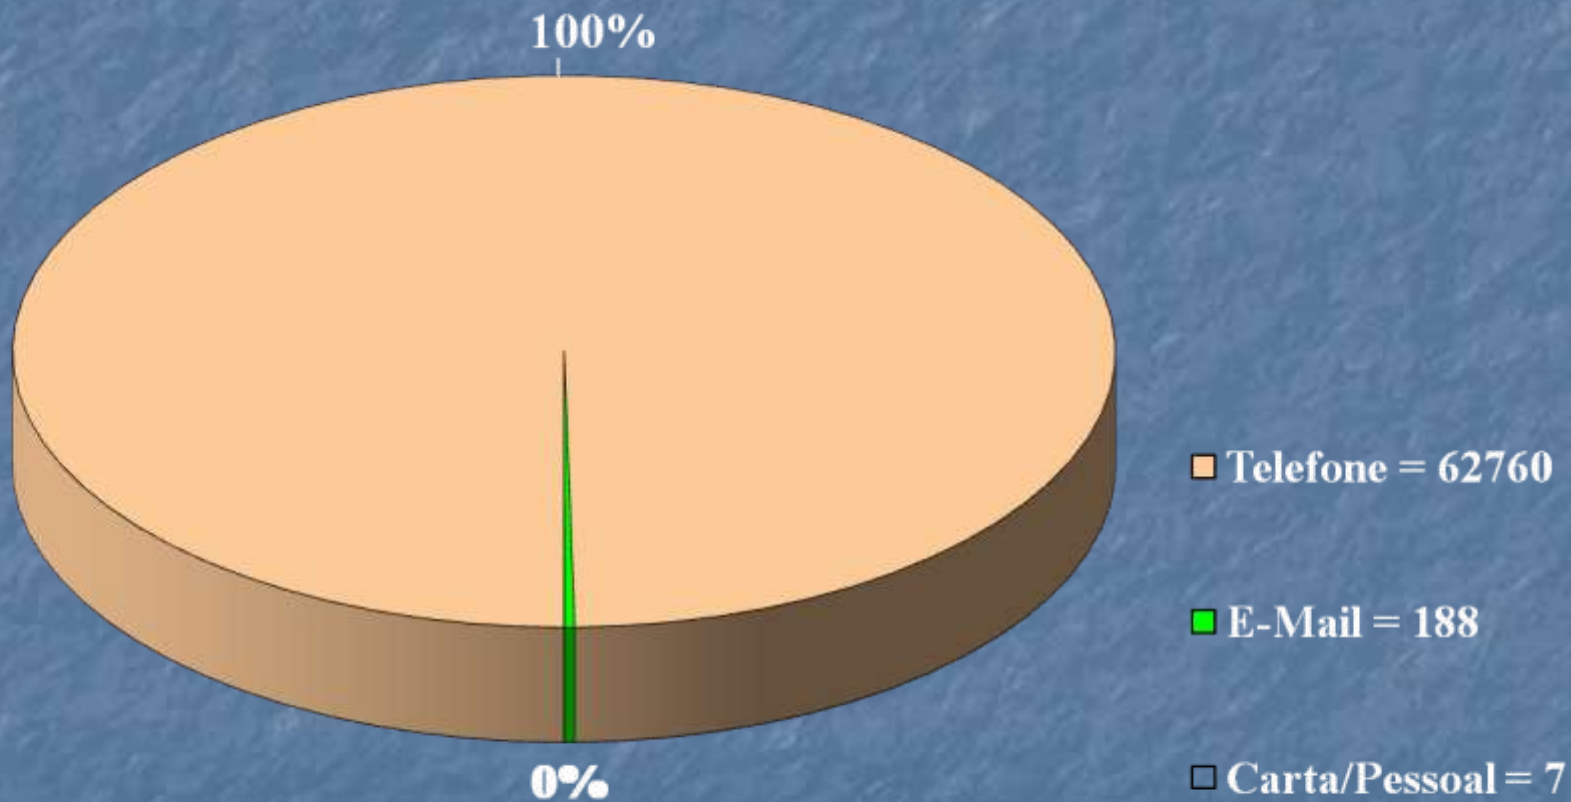

**Relatório Executivo de
Acompanhamento do SAU –
Serviço de Atendimento ao
Usuário - ARSESP
Anual 2010 - Saneamento
(Total 62.955)**

Evolução – Saneamento – SAU ARSESP

Total Parcial 2010 = 62.309

Maiores Ocorrências (98,5%)

Total : 62.955

(SABESP 62.907 / Outros 44 / ARSESP 4)

Meios de Atendimento

Andamento

Divulgação 0800 (2010) Interior e Litoral

- **Baixo Paranapanema (região de Pres.Prudente) - janeiro/2010**
- **Baixo Tietê e Grande (região de Lins) – fevereiro**
- **Pardo e Grande (região de Franca) – março**
- **Capivari e Jundiaí (região de Itatiba) – abril**
- **Baixada Santista (Bertioga, Cubatão, Guarujá, Itanhaém, Mongaguá, Peruíbe, Praia Grande, Santos, São Vicente) - maio**