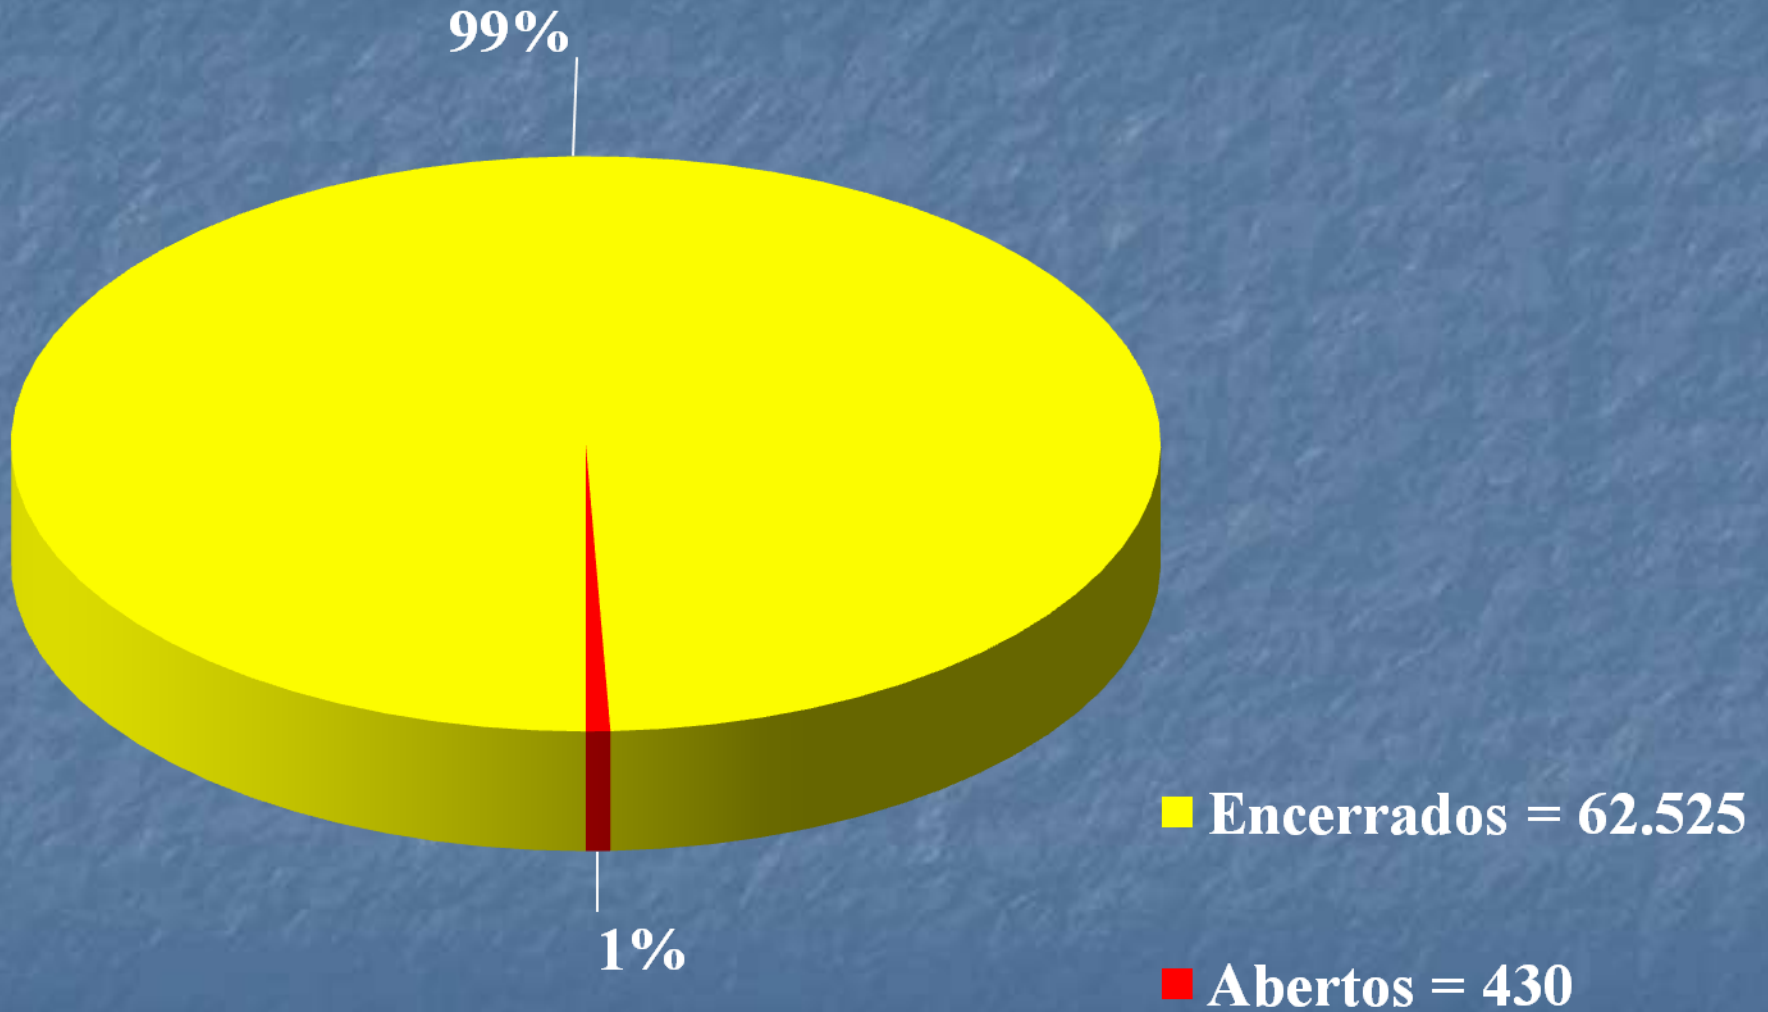

**Relatório Executivo de
Acompanhamento do SAU –
Serviço de Atendimento ao
Usuário - ARSESP
Anual 2010 - Saneamento
(Total 62.955)**

Evolução – Saneamento – SAU ARSESP

Total Parcial 2010 = 62.309

Maiores Ocorrências (98,5%)

Total : 62.955

(SABESP 62.907 / Outros 44 / ARSESP 4)

Meios de Atendimento

Andamento

Divulgação 0800 (2010) Interior e Litoral

- **Baixo Paranapanema (região de Pres.Prudente) - janeiro/2010**
- **Baixo Tietê e Grande (região de Lins) – fevereiro**
- **Pardo e Grande (região de Franca) – março**
- **Capivari e Jundiaí (região de Itatiba) – abril**
- **Baixada Santista (Bertioga, Cubatão, Guarujá, Itanhaém, Mongaguá, Peruíbe, Praia Grande, Santos, São Vicente) - maio**